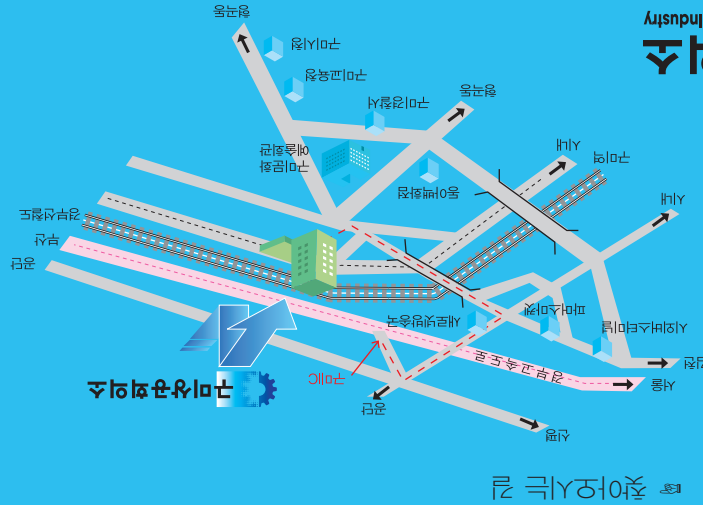

경상북도 구미시 승정대로 120 (승정동)
Tel. 054)454-6601, Fax. 054)454-6606

구미상공회의소
Gumi Chamber of Commerce & Industry

구미수출지원센터

INVITATION

구미상공회의소
Gumi Chamber of Commerce & Industry

구미 수출애로 타개를 위한 코트라 등 유관기관 합동 설명·상담회

귀하를 정중히 초대합니다!!

일시 2019. 2. 21. (목) 10:00 ~ 15:00

장소 구미상공회의소 1층 중회의실 A

- 참석대상 : 1) 구미지역 제조업체(수출업체) 담당부서장(담당자)
2) 코트라, 경상북도경제진흥원, 중진공 등 구미 수출유관기관
- 내용 : 구미시 전략산업 해외진출전략, KOTRA 사업소개,
수출유관기관(경상북도경제진흥원, 중진공) 사업소개, 전문위원 1:1 수출컨설팅 등